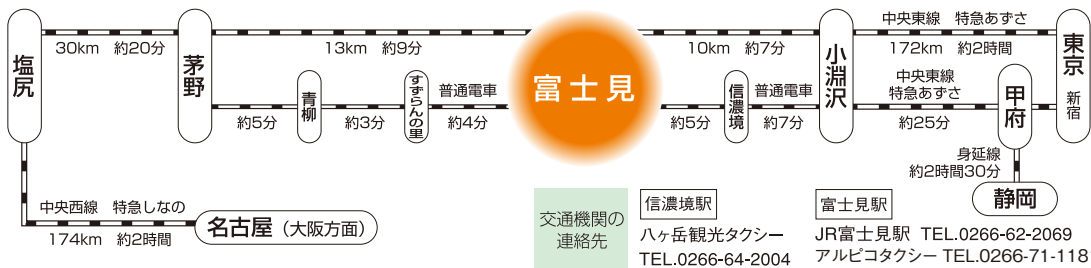

アクセスマップ
交通のご案内

お車でお越しの方

電車でお越しの方

長野県富士見町

富士見町産業課
 月～金 8:30～17:15
 〒399-0292
 長野県諏訪郡富士見町落合10777
 TEL.0266-62-9342 FAX.0266-62-4481
 HP◎http://www.town.fujimi.nagano.jp/
 E-mail◎suzuran2@po15.lcv.ne.jp

富士見町観光協会
 無休 8:30～17:00
 〒399-0211
 長野県諏訪郡富士見町富士見4654-224
 TEL.0266-62-5757 FAX.0266-62-7747
 HP◎http://www.fujimikankou.com/
 E-mail◎fujimian@po13.lcv.ne.jp